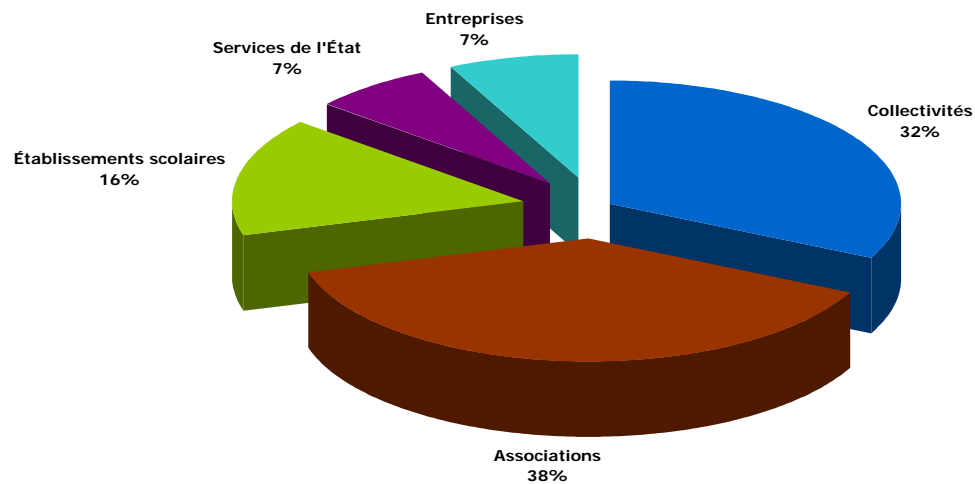

Liste des participants

Nom	Prénom	Fonction	Structure	CP	Ville
SORNIQUE	Geneviève	Secrétaire régionale	UNSA région Centre	45000	Orléans
TALPIN	Juliette	Journaliste	Systèmes Solaires	37530	Mosnes
TERRY-VERBE	Alix	Accompagnatrice vie associative	Maison de la Loire d'Indre et Loire	37270	MONTLOUIS SUR LOIRE
TESTANIERE	Frédéric	Délégué éducatif	Ligue de l'enseignement du Loiret	45100	ORLEANS-LA-SOURCE
THIBAL	Agnès	Vice Présidente en charge de l'environnement et du DD	Conseil régional du Centre	45000	Orléans
TOMASIAK	Ghislaine	Présidente	L'AMBOIS'ÂNE	37530	Mosnes
TOUZEAU	Agnès	Exploitante	Ferme biologique et pédagogique Saute -Mouton	45510	TIGNY
TRIDON	Laura	Stagiaire	Perche Nature	41170	MONDOUBLEAU
VAN DE CAUTER	Fabrice	Responsable de service	Mairie d'Ingré	45140	INGRE
VERITE	Manuella	Educatrice à l'environnement	Conservatoire du Patrimoine Naturel de la Région Centre	37200	Tours
VIAL	Christine	Responsable pédagogique	Arboretum des Barres - ONF	45290	Nogent sur Vernisson
WALTENER	Jocelyne	Enseignante-animatrice éducation socioculturelle	Lycée agricole de Vendôme	41100	AREINES
YVERT	Jérôme	Chargé d'affaires économie sociale	Caisse d'Epargne Loire Centre	37000	Tours

Répartition globale des participants